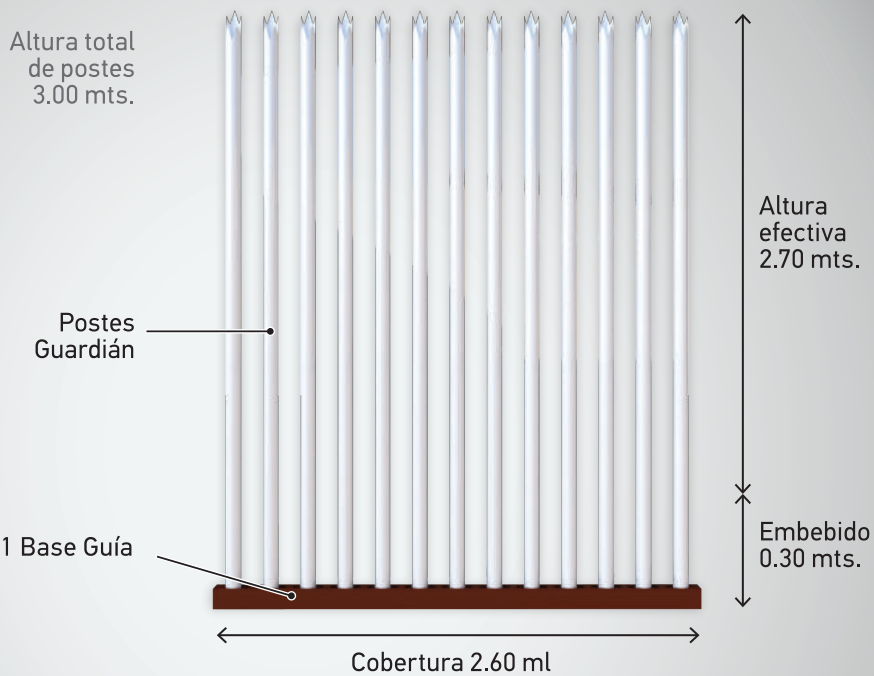

Cerco Guardián, es el sistema de protección perimetral para áreas residenciales, comerciales e industriales más completo y resistente. Disponible con acabado en pintura electrostática tipo automotriz **color blanco**.

Presentaciones:

Fabricado con componentes de **acero** que ofrecen gran solidez estructural, provee una imagen estética y elegante.

*Para otras presentaciones y colores disponibles, consulte a su asesor de ventas.

Componentes Kit Guardián Estándar

Instalaciones inteligentes

PROLAMSA, reconocida por la alta calidad de sus productos y apoyada en tecnología de corte láser, crea el sistema Guardián para embeberse en concreto.

Los procesos de instalación son más rápidos, sencillos y prácticos. Las piezas están listas para utilizarse en la obra y se acoplan fácilmente a su proyecto, evitando errores de colocación; además, están diseñadas para recibir internamente el vaciado de concreto y así lograr una solidez estructural única en el mercado.